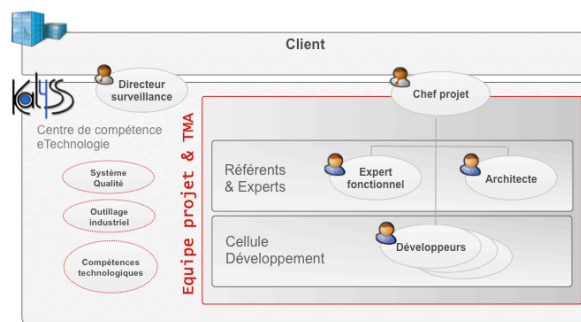

S'entourer d'experts pour porter l'innovation technologique dans votre SI

Votre besoin

Vous recherchez un partenaire technologique de proximité capable de vous accompagner dans la durée pour :

- Partager vos engagements et vos enjeux
- Porter vos choix technologiques avec excellence et maturité
- Sécuriser vos projets au travers d'une démarche agile et industrielle
- Prendre en charge vos maintenances applicatives avec un dispositif performant, flexible et réactif.

Notre réponse

Pour répondre à votre demande, et dans une volonté de nous engager toujours plus à vos cotés, nous avons mis en place un dispositif de production localisé dans notre centre de compétence eTechnologie.

Plan projet, vision partagée, scrum, backLog, instances de pilotage, suivi des risques, sprint.

Un système qualité & industriel

Un outillage industriel mis à la disposition des projets

Un système de pilotage projet partagé et orienté sur la gestion des risques

Suivi de la production, gestion des compétences, usine logicielle de développement, intégration continue, GCL, outil de tracking.

Un dispositif d'accompagnement des projets & maintenances

Une phase d'initialisation